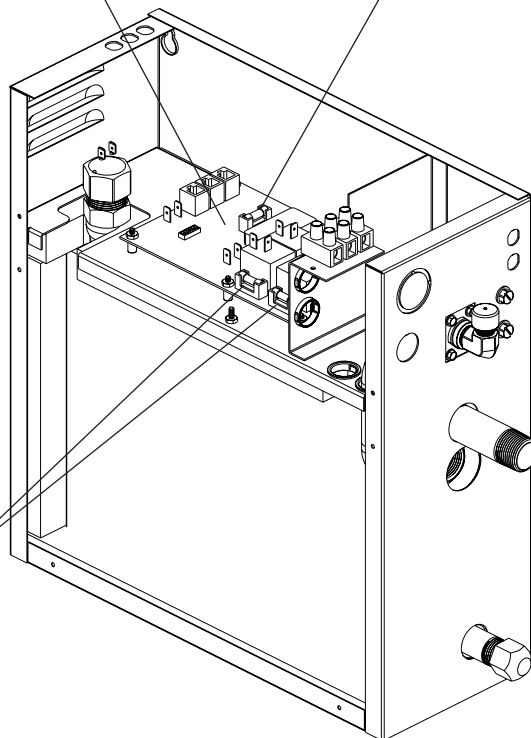

Models/Modelos/Modèles
**5GE-SMP05, 5GE-SMP07 &
 5GE-SMP10**

EP102782
 Probe Assembly
 Montaje de la sonda
 Sonde

EP102920
 Circuit Board
 Placa de circuito
 Carte de circuits imprimés

EP102724
 Fuse
 Fusible
 Fusible

EP102729
 Water Solenoid Valve Assy
 Conjunto de válvula solenoide de agua
 Électrovanne d'eau

RP102737
 Hose & Clamp
 Manguera y abrazadera
 Tuyau souple et collier

EP102723
 Fuses
 Fusibles
 Fusibles

RP102728
 Safety Relief Valve
 Válvula de seguridad
 Soupape de sûreté