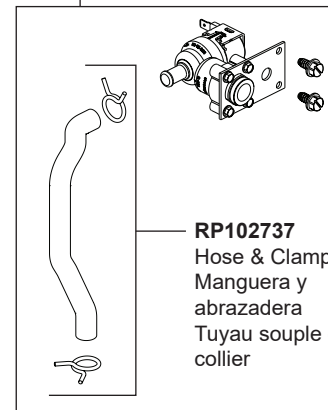

Models/Modelos/Modèles
**5GE-SMP05, 5GE-SMP07 &
 5GE-SMP10**

EP102782
 Probe Assembly
 Montaje de la sonda
 Sonde

EP102920
 Circuit Board
 Placa de circuito
 Carte de circuits imprimés

EP102724
 Fuse
 Fusible
 Fusible

EP102729
 Water Solenoid Valve Assy
 Conjunto de válvula solenoide de agua
 Électrovanne d'eau

RP102737
 Hose & Clamp
 Manguera y abrazadera
 Tuyau souple et collier

EP102723
 Fuses
 Fusibles
 Fusibles

RP102728
 Safety Relief Valve
 Válvula de seguridad
 Soupape de sûreté