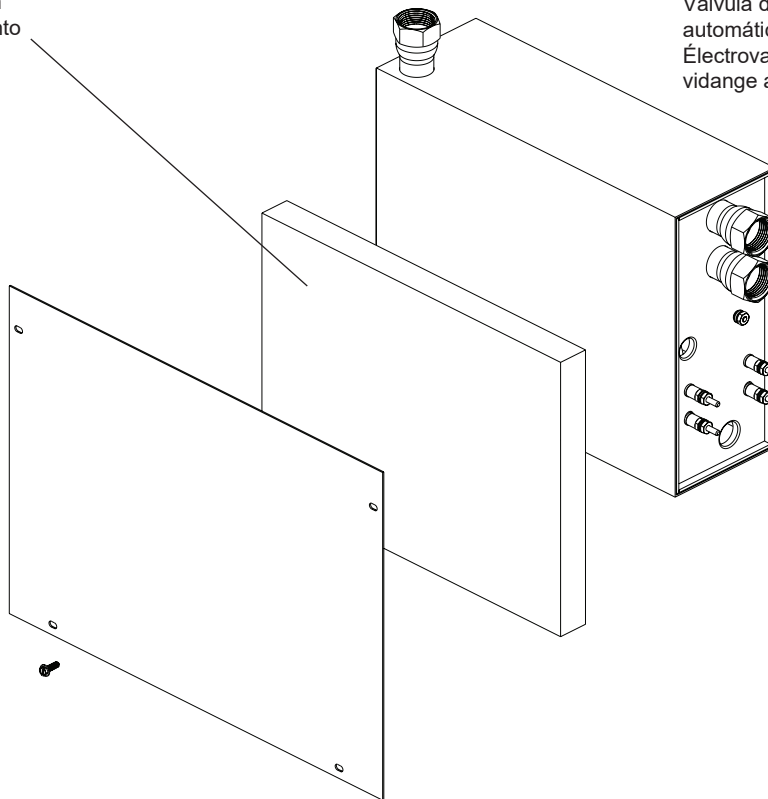

Models/Modelos/Modèles
**5GE-SMP05, 5GE-SMP07 &
 5GE-SMP10**

EP102782
 Probe Assembly
 Montaje de la sonda
 Sonde

EP102920
 Circuit Board
 Placa de circuito
 Carte de circuits imprimés

EP102724
 Fuse
 Fusible
 Fusible

EP102729
 Water Solenoid Valve Assy
 Conjunto de válvula solenoide de agua
 Électrovanne d'eau

RP102737
 Hose & Clamp
 Manguera y abrazadera
 Tuyau souple et collier

EP102723
 Fuses
 Fusibles
 Fusibles

RP102728
 Safety Relief Valve
 Válvula de seguridad
 Soupape de sûreté

RP102740
 Insulation
 Aislamiento
 Isolant

EP102738
 Auto Drain Valve
 Válvula de drenaje automático
 Électrovanne de vidange automatique

EP102772 (5kW 240V)
EP102773 (5kW 208V)
EP102732 (7.5kW 240V)
EP102733 (7.5kW 208V)
EP102734 (10kW 240V)
EP102735 (10kW 208V)
 Tank & Element Assembly
 Ensamblaje del tanque y elementos
 Bâche et élément